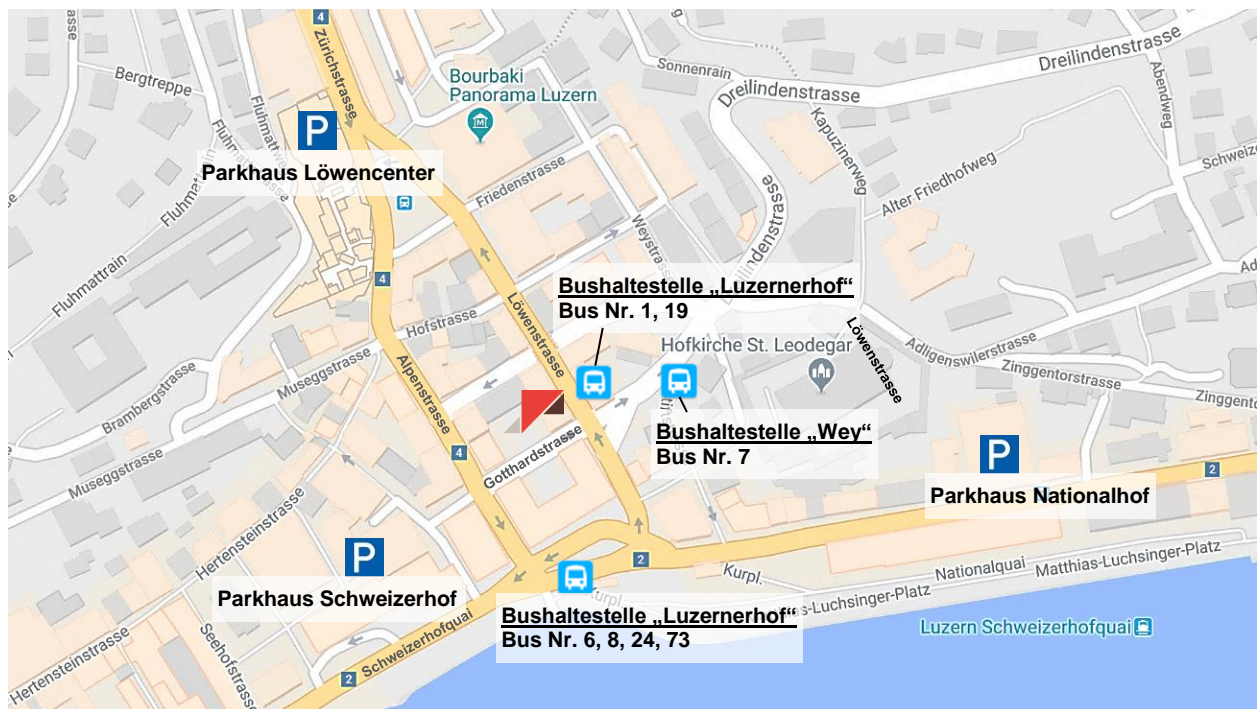

Standort Luzern

Löwenstrasse 3
6000 Luzern 6
Tel. +41 41 419 30 30

info@tls-partner.ch
www.tls-partner.ch

Unsere Kanzlei befindet sich am Anfang der Löwenstrasse beim Ecken Gotthardstrasse / Löwenstrasse.

Parkmöglichkeiten: Die Parkhäuser Löwencenter, Schweizerhof und Nationalhof befinden sich in der Nähe unserer Kanzlei.

Anreise ÖV: Vom Bahnhof Luzern fahren Sie mit dem Bus Nr. 1 Maihof, Nr. 6 Büttenhalde, Nr. 7 Unterlöchli, Nr. 8 Würzenbach, Nr. 19 Friedental, Nr. 24 Meggen bis zur Bushaltestelle „Luzernerhof“ resp. „Wey“. Bus Nr. 1 und 19 halten direkt vor unserer Kanzlei.

Zu Fuss: Unsere Kanzlei ist zu Fuss ab dem Bahnhof Luzern in 11 Minuten über die Seebrücke und entlang dem Schweizerhofquai erreichbar.