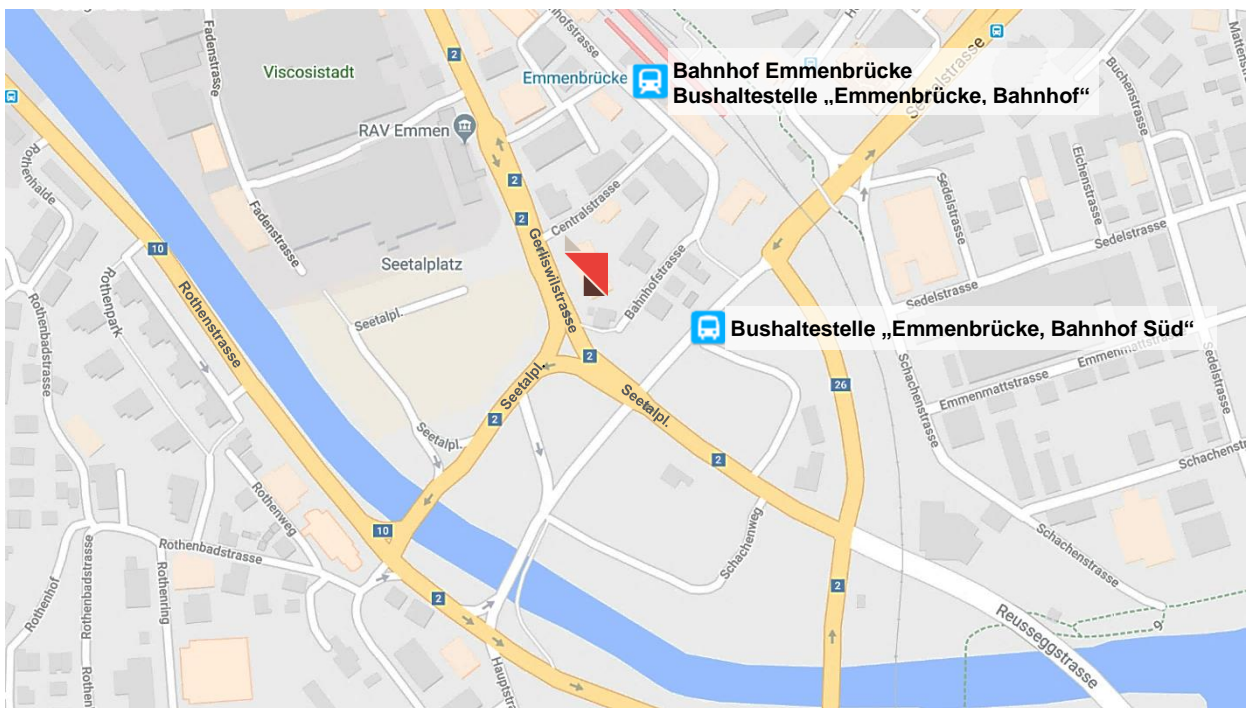

Standort Emmenbrücke

Gerliswilstrasse 4
6021 Emmenbrücke
Tel. +41 41 260 59 59

info@tls-partner.ch
www.tls-partner.ch

Unsere Kanzlei befindet sich im Gebäude der Luzerner Kantonalbank direkt am Seetalplatz. Der Kundeneingang ist auf der Rückseite des Gebäudes an der Gerliswilstrasse 4.

Parkmöglichkeiten: Vom Seetalplatz gelangen Sie direkt zur Gerliswilstrasse 4, wo sich die Kundenparkplätze des Gebäudes befinden.

Anreise ÖV: Mit dem Zug fahren Sie bis zum Bahnhof Emmenbrücke oder mit dem Bus bis zur Haltestelle „Emmenbrücke, Bahnhof“ oder „Emmenbrücke, Bahnhof Süd“. Der Gehweg zu unserer Kanzlei beträgt 100 Meter.