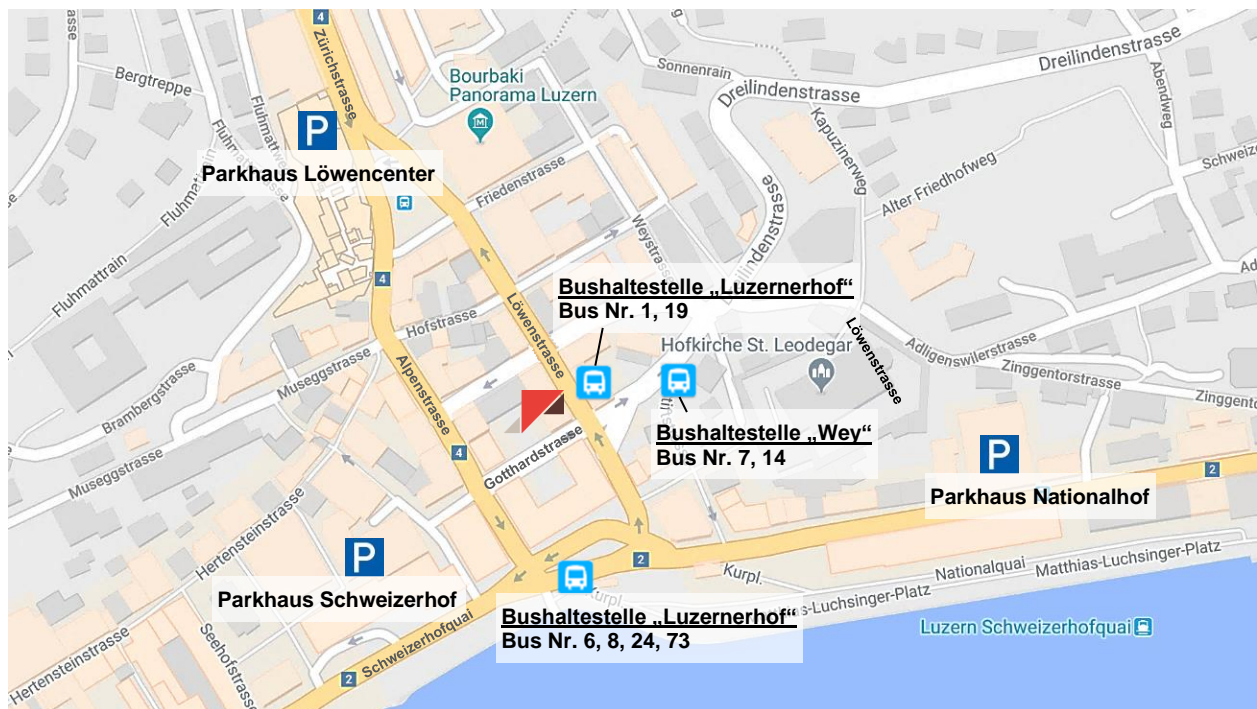

Standort Luzern

Löwenstrasse 3
6000 Luzern 6
Tel. +41 41 419 30 30

info@tls-partner.ch
www.tls-partner.ch

Unsere Kanzlei befindet sich am Anfang der Löwenstrasse bei der Ecke Gotthardstrasse / Löwenstrasse.

Parkmöglichkeiten: Die Parkhäuser Löwencenter, Schweizerhof und Nationalhof befinden sich in der Nähe unserer Kanzlei.

Anreise ÖV: Vom Bahnhof Luzern fahren Sie mit dem Bus Nr. 1 Fildern, Nr. 6 Büttenehalde, Nr. 7 Unterlöchli, Nr. 8 Würzenbach, Nr. 14 Brüelstrasse, Nr. 19 Friedental, Nr. 24 Tschädigen oder Nr. 73 Rotkreuz zur Haltestelle „Luzernerhof“ resp. „Wey“. Bus Nr. 1 und 19 halten direkt vor der Kanzlei.

Zu Fuss: Unsere Kanzlei ist zu Fuss ab dem Bahnhof Luzern in 11 Minuten über die Seebrücke und entlang dem Schweizerhofquai erreichbar.